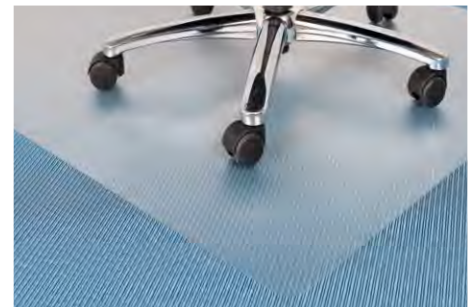

ECOPRO Grip

ECOPRO Grip est idéal pour les tapis et milieux. Son ancrage est assuré par des griffes qui ménagent le poil du tapis.

Forme	Mesure	No. article	
		plat, couche adhésive PU	griffes
	70 × 120 cm	41070	
	90 × 120 cm	91090	92090
	110 × 120 cm	41110	
	120 × 120 cm	91120	92120
	150 × 120 cm	91150	92150

FLOORSAFE

FLOORSAFE est idéal pour tous les sols plats (bois, parquet, laminat, marbre, pierre) ainsi que les tapis (notez les instructions des distributeur de sol, par exemple dalles de liège).

La couche adhésive permet un haut standard de sécurité sans abîmer la surface.