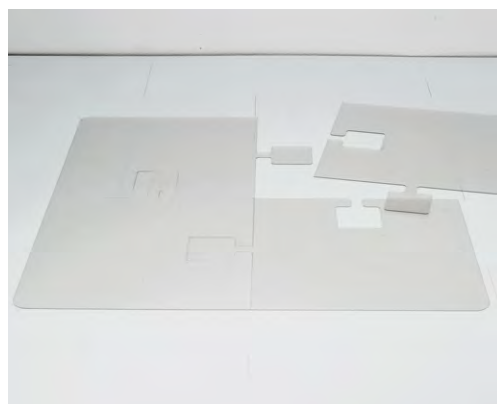

FLOORGUARD Grip

FLOORGUARD Grip est idéal pour les tapis et milieux. Son ancrage est assuré par des griffes qui ménagent le poil du tapis.

Forme	Mesure	No. article	
		plat, couche adhésive PU	griffes
	90 × 120 cm	1092	2092
	100 × 120 cm	1100	2100
	120 × 120 cm	1122	2122
	134 × 120 cm	1134	2134
	150 × 120 cm	1152	2152
	183 × 120 cm	1183	2183
	200 × 120 cm	1200	2200
	90 × 120 cm	5090k	6090k
	134 × 120 cm	5134k	6134k
	150 × 120 cm	1145	2145
	Ø 60 cm	7060	8060
	Ø 90 cm	7090	8090
	Ø 120 cm	7120	8120
	300 × 122 cm	1300	2300

ECOPRO Grip

ECOPRO Grip est idéal pour les tapis et milieux. Son ancrage est assuré par des griffes qui ménagent le poil du tapis.

Forme	Mesure	No. article	
		plat, couche adhésive PU	griffes
	70 × 120 cm	41070	
	90 × 120 cm	91090	92090
	110 × 120 cm	41110	
	120 × 120 cm	91120	92120
	150 × 120 cm	91150	92150

FLOORSAFE

FLOORSAFE est idéal pour tous les sols plats (bois, parquet, laminat, marbre, pierre) ainsi que les tapis (notez les instructions des distributeur de sol, par exemple dalles de liège).

La couche adhésive permet un haut standard de sécurité sans abîmer la surface.

Forme	Mesure	No. article
	40 × 60 cm	17040
	60 × 80 cm	17060
	74 × 120 cm	17074
	90 × 120 cm	17090
	100 × 120 cm	17120
	100 × 150 cm	17150

Protection optimale

- Simple manipulation
- Facile au rangement
- Conservation des valeurs
- Sécurité
- Transparent
- Pas de jaunissement
- Extrêmement résistant
- Conception robuste
- Résistant aux rayons UV
- Respectueux de l'environnement
- Antidérapant grâce à la couche adhésive