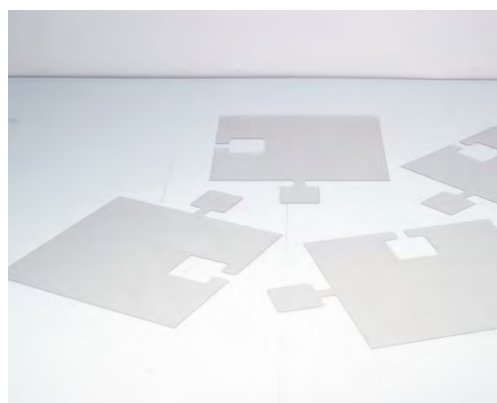

FLOORSAFE

FLOORSAFE est idéal pour tous les sols plats (bois, parquet, laminat, marbre, pierre) ainsi que les tapis (notez les instructions des distributeur de sol, par exemple dalles de liège).

La couche adhésive permet un haut standard de sécurité sans abîmer la surface.

Forme	Mesure	No. article
	40 × 60 cm	17040
	60 × 80 cm	17060
	74 × 120 cm	17074
	90 × 120 cm	17090
	100 × 120 cm	17120
	100 × 150 cm	17150

Protection optimale

- Simple manipulation
- Facile au rangement
- Conservation des valeurs
- Sécurité
- Transparent
- Pas de jaunissement
- Extrêmement résistant
- Conception robuste
- Résistant aux rayons UV
- Respectueux de l'environnement
- Antidérapant grâce à la couche adhésive