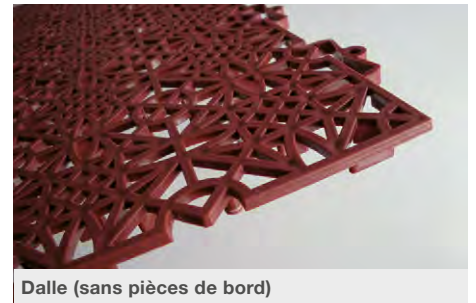

Présentoir métallique roulant

Contenu: ~25 nattes de protection
Couleur: anthracite

Natte de promotion

Mesure: 90 × 120 cm
Plât, avec couche antidérapante

La dalle de sol élégante

- Renouvellement rapide de votre sol
- Installation simple, pas d'outils requis
- Résistant à presque tous les produits chimiques
- Drainage de l'eau
- Surface antidérapant
- D'une grande longévité
- Résistant aux rayons UV
- Anti-fatigue
- Nettoyage simple
- Pas de déformation aux rayonnement solaire
- Stabilité thermique
- Pour des pieds bien chauds

TERRASOL OBJECT

Dalle (sans pièces de bord)

Pièces de bord droite et avec coin intégré

Stock couleurs Terrasol Object

Large variété de couleurs sur demande

Dalle avec pièces de bord

Matériau: Polypropylène
Mesure: 380 × 380 × 10 mm
Contenu: 1 box = 7 dalles = 1 m² / 1 palette = 108 m²
Capacité: 110 t/m² (réparti plat sur le sol)