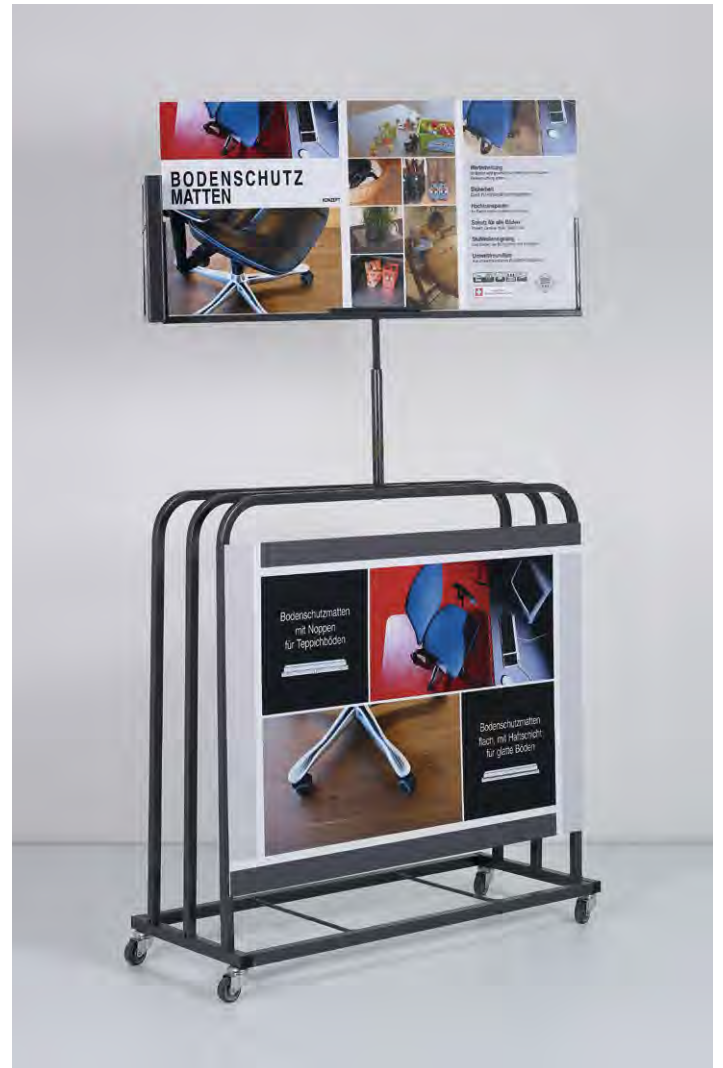

Form	Grösse	Artikel-Nummer
	60 × 120 cm	01750
	90 × 120 cm	01751

Muster mit eigenem Deckblatt

Grösse: DIN A5 oder 10 × 15 cm
Inhalt: Muster der gelisteten Artikel

Metall-Ständer «R» mit Werbematte

Bestückung: ca. 25 Matten
Farbe: hellgrau

Rollbarer Metall-Ständer

Bestückung: ca. 25 Matten
Farbe: anthrazit

Werbematte

Grösse: 90 x 120 cm
Ausführung: flach, mit Haftschrift

Die grosse und schlanke Bodenfliese

- schnelle Erneuerung Ihres alten Bodens
- einfache Montage und Demontage,
kein Werkzeug notwendig
- resistent gegen die meisten Chemikalien
- gute Wasserdrainage
- Antirutschoberfläche
- dauerhaft
- nicht ermüdend
- Lärm reduzierend
- leicht zu reinigen
- kein Deformieren
- temperaturresistent