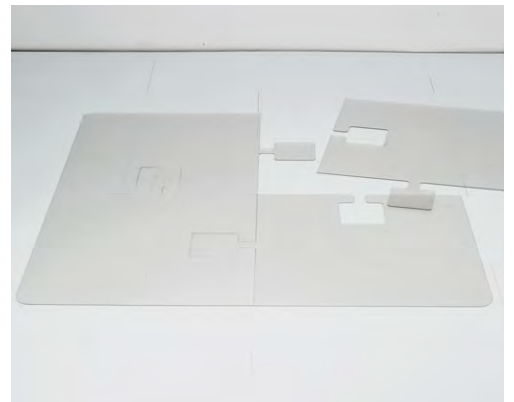

FLOORSAFE

FLOORSAFE ist für alle Hart- und Glatt- sowie Teppichböden geeignet, z. B. für Holzböden, Parkett, Laminat, Marmor, Stein- und Betonböden (Hinweise des Lackherstellers beachten, z.B. bei Kork). Die Haftschrift bietet eine hohe Standsicherheit, ohne die Oberfläche zu beschädigen.

Form	Grösse	Artikel-Nummer
	40 × 60 cm	17040
	60 × 80 cm	17060
	74 × 120 cm	17074
	90 × 120 cm	17090
	100 × 120 cm	17120
	100 × 150 cm	17150

Optimaler Schutz und Werterhaltung

- einfache Handhabung für gezielten Einsatz
- platzsparende Aufbewahrung
- Werterhaltung
- transparent
- vergilbungsfrei
- bruch- und reissfest
- strapazierfähig
- UV-stabil
- umweltfreundlich
- Sicherheitsgewinn durch Haftschrift